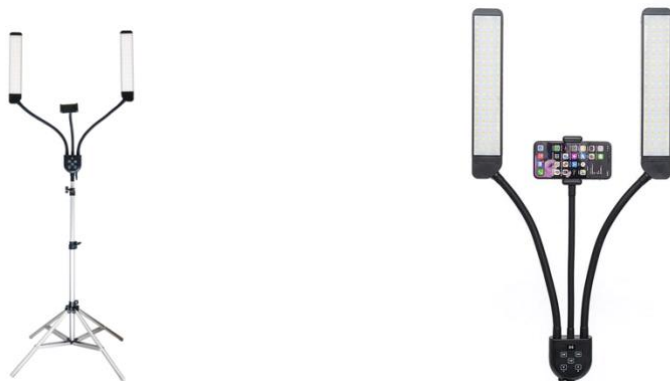

## Led Dvigubas šviestuvas, kosmetologinė lempa APRAŠYMAS

### Pagrindinės lempos charakteristikos

Pirma, mūsų reguliuojamas apšvietimas leidžia keisti lempos šviesumą ir padėtį, todėl galite rasti tobulą šviesinimo vietą, padidina rišimo tikslumą ir sumažina akių nuovargį dėl prasto ar netolygaus apšvietimo. Antra, mūsų lempa turi taip pat yra reguliuojamą telefono laikiklį, leidžiantis nuosekliai ir lengvai fotografuoti savo darbą iš arti. Dabar galite parodyti savo darbus kuo geresnėje šviesoje ir patraukti potencialių klientų dėmesį socialinėje žiniasklaidoje. Galiausiai lempa yra pagaminta iš aukštos kokybės aliuminio ir kitų medžiagų, todėl dizainas yra tvirtas, bet lengvas ir lengvai nešiojamas.

### Šviesos charakteristika

Dviejų rankenų nešiojamasis LED toršeras su trikoju, USB prievadas, nuotolinio valdymo pultas, telefono laikiklis, HD reguliuojama 3200K-5600K spalvų temperatūra, skirta blakstienų priauginimui, tatuiruotėms, makiažui, fotografijai

### VISIŠKAI REGULIUOJAMAS PAGAL JŪSŲ POREIKIUS

Stovo aukštis reguliuojamas nuo 91.44 iki 149.86 cm aukščio ir yra laikomas tvirtais varžtais.

Dvigubos rankenos sukasi nepriklausomai, todėl šviesą galite perkelti į bet kurią pageidaujamą sritį ar kryptį. Pagaminta iš aliuminio, su plačiu ištraukiamu keturkampiu